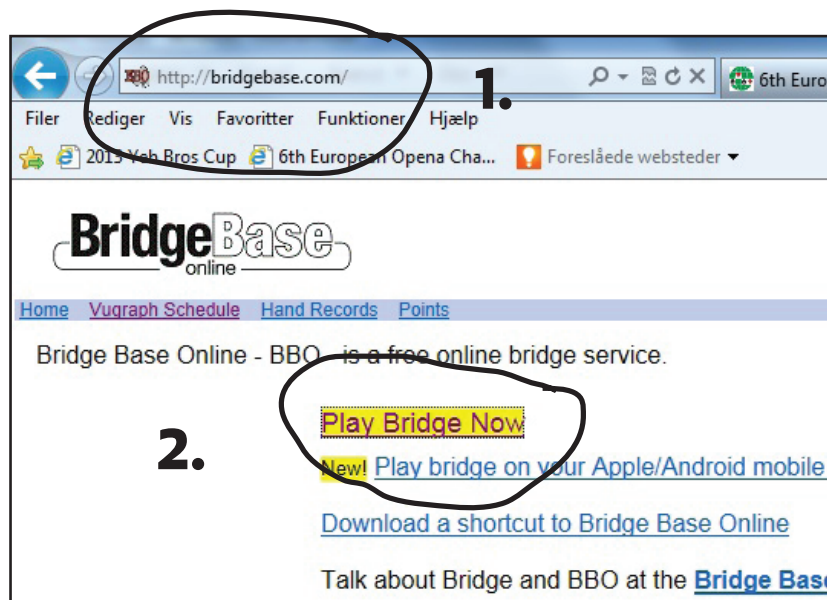

# Guide til bridge på BBO

1. Gå ind på [www.bridgebase.com](http://www.bridgebase.com)

2. Klik på "Play bridge now"

3. Hvis du ikke allerede er medlem, så klik på "Bliv medlem gratis"

**Become a member (free!)** x