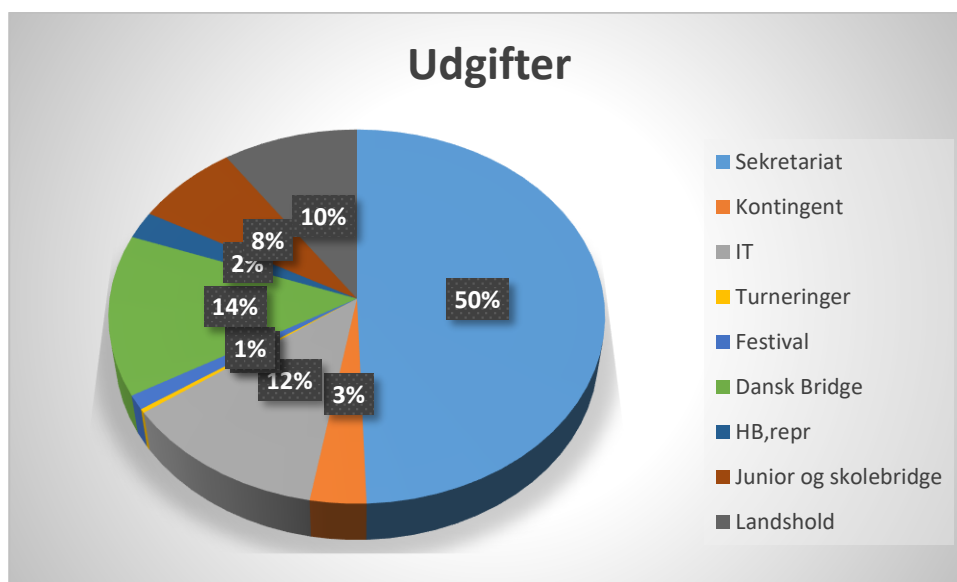

DBfs udgifter blev i et estimat før corona krisen vurderet at se sådan ud i 2020. Turneringer, festival og butik er netto tal. Jeg har valgt dette estimat for at have en normal periode at analysere på. Kagen udgør ca. 9000.000

Sekretariatet består af 5 ansatte, men der er også udgifter til husleje, revision mm. Der er kun 4 ansatte nu

Dansk Bridge. Der er en ansat samt en række skribenter. Der er udgifter til trykning og distribution. Annonceindtægter fra bladet er modregnet i udgifterne. Størrelsen på udgifterne er meget afhængig af antallet af numre